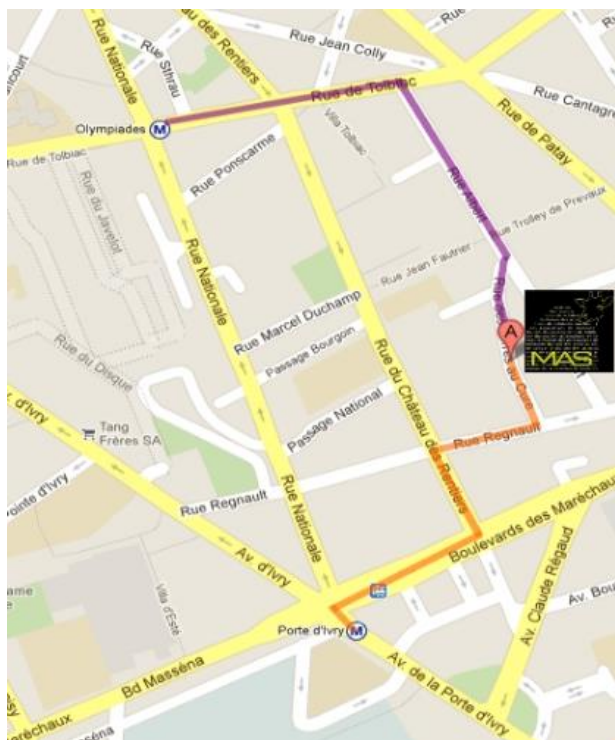

10/18 rue des terres au curé - 75013 Paris

Soirée organisée par

- Le Syndicat Représentatif Parisien des Internes de Médecine Générale (SRP-IMG)
- L'Union Régionale des Professionnels de Santé Médecins (URPS médecins Ile-de-France)
- Le Conseil Régional de l'Ordre des médecins

Dr Romain Beddok, spécialiste de médecine générale à Rueil-Malmaison (92)

Suivis d'échanges avec la salle

22h30 Conclusion

Pr Claude-François DEGOS - Président du Conseil régional de l'Ordre des médecins

Informations pratiques

SOIRÉE S'installer en Ile-de-France JEUDI 16 OCTOBRE 2014

Adresse

Maison des Associations et Solidarité
10/18 rue des terres au curé - 75013 Paris

Accès

Métro

Ligne 14 – Arrêt : Olympiades

Ligne 7 – Arrêt : Porte d'Ivry

Parking Masséna

96-98 Boulevard Masséna, 75013 Paris

Contact organisation

Sandra HENOCQ
Secrétaire Générale SRP IMG
secretaire@srp-img.com